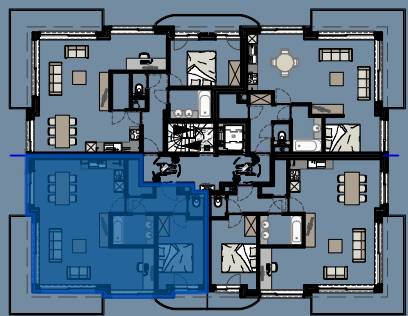

# RESIDENTIE ALEXANDER I

Leopold II-laan - Oostduinkerke

Appartement 11 - 12  
 Verdieping 1-2  
 2 slaapkamers  
 terras

het voorgestelde meublaar is louter informatief en niet bindend